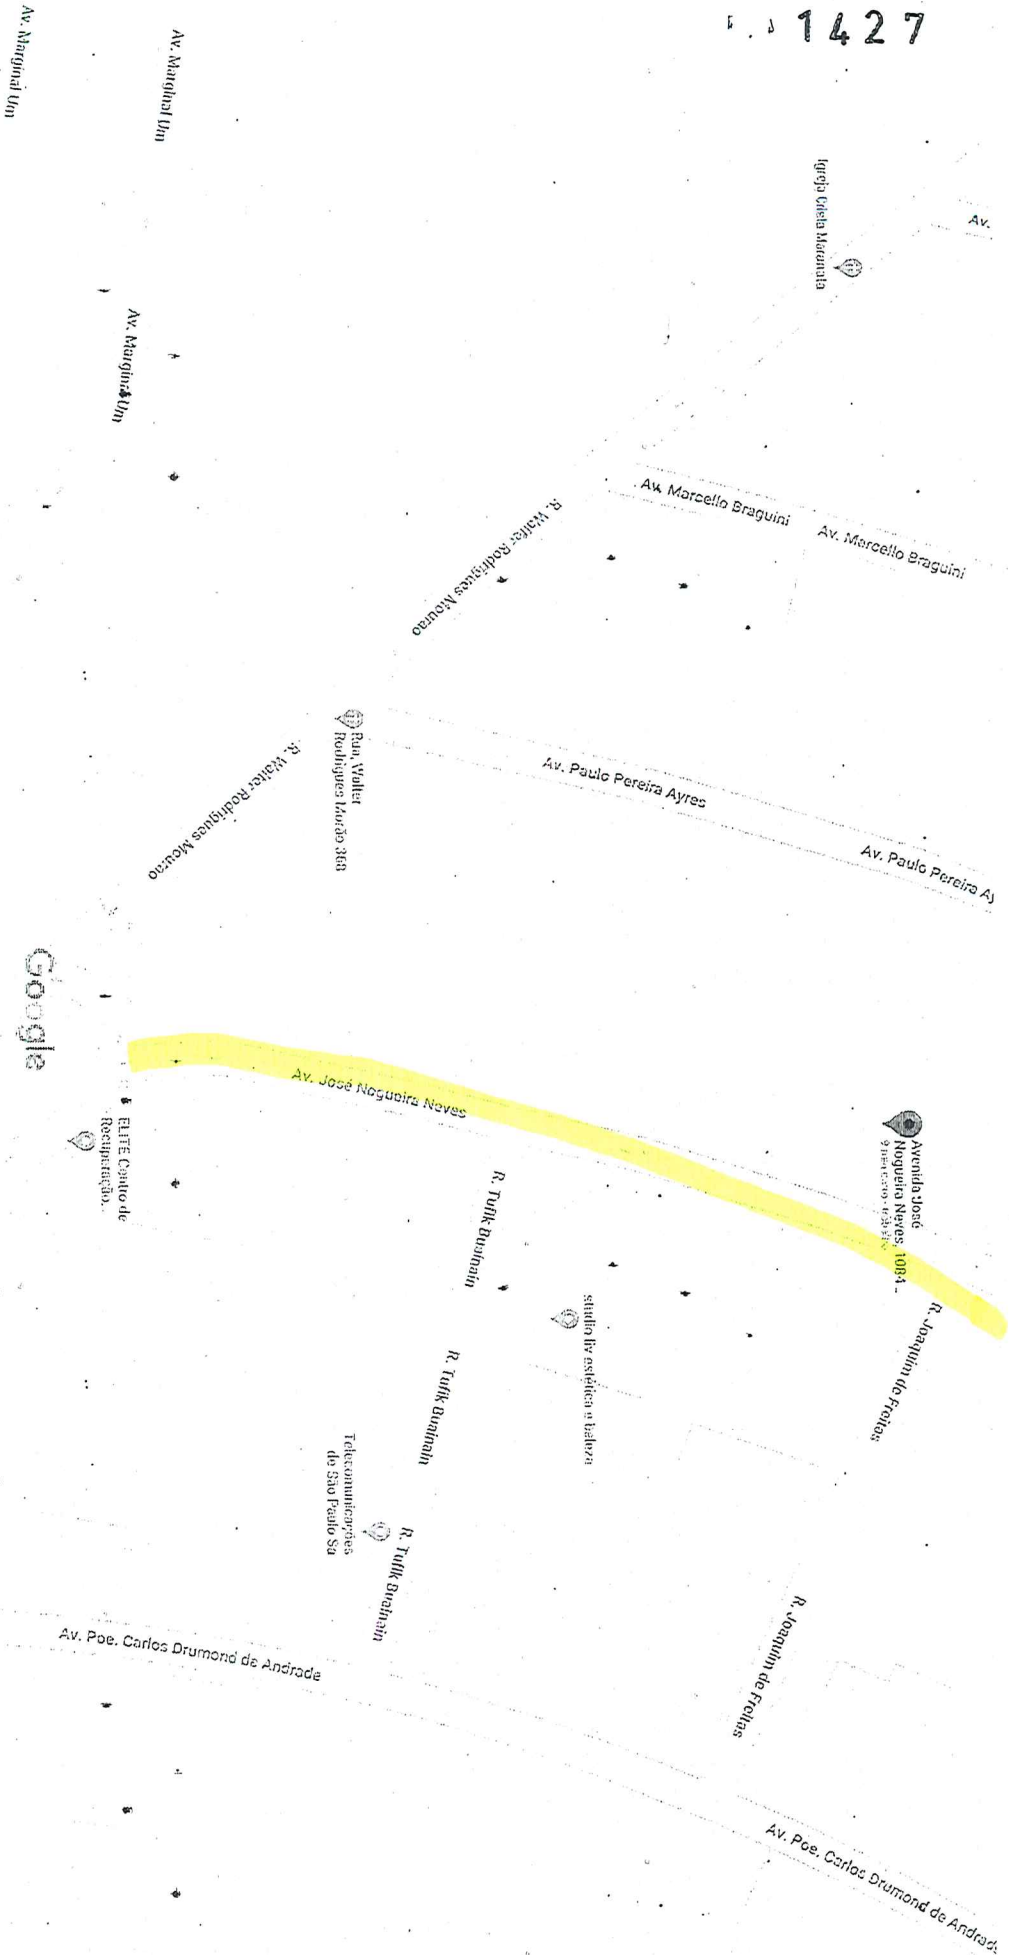

CÂMARA MUNICIPAL DE ARARAQUARA

CÓPIA

Indicação nº 1427 /2020

Autoria: **Vereador Cabo Magal Verri**

Despacho:
Araraquara,

DEFERIDO

23 MAR, 2020

Presidente

022.981/2020

PREFEITURA DO MUNICÍPIO DE ARARAQUARA

Seção de Protocolo

24/03/2020 14:43:27 Guichê: 022.981/2020 Processo: 000.003/2020

Nome: C.M.A. - IND. Nº 1427/2020

Distribuição: Chefia de Gabinete

Assunto: CONSTRUÇÃO DE LOMBADA

Indico ao Senhor Prefeito Municipal, a necessidade de entrar em entendimentos com a Secretaria Municipal de Desenvolvimento Urbano (Coordenadoria Executiva de Mobilidade Urbana), no sentido de viabilizar instalação de "LOMBADA" e, que procedam a inserção de sinalizações de solo, "DEVAGAR" e "FAIXA DE PEDESTRES", na Avenida José Nogueira Neves, bairro Panorama/Melhado, principal via de acesso que tem início na Rua Walter Rodrigues Mourão, onde existe transito significativo de veículos que carece de sinalização. Lembrando que a referida avenida necessita da execução do serviço solicitado em face do movimento constante existente no local mencionado, de onde recebo constantes reclamações dos moradores do bairro.

Araraquara SP, 20 de março de 2020

Cabo Magal Verri

Vereador e Segundo Secretário

2020.03.24 14:43:27 000.003/2020 022.981/2020

Google Maps Av. José Nogueira Neves, 1084 - Vila Melhado

1427

Dados do mapa ©2020 20 m