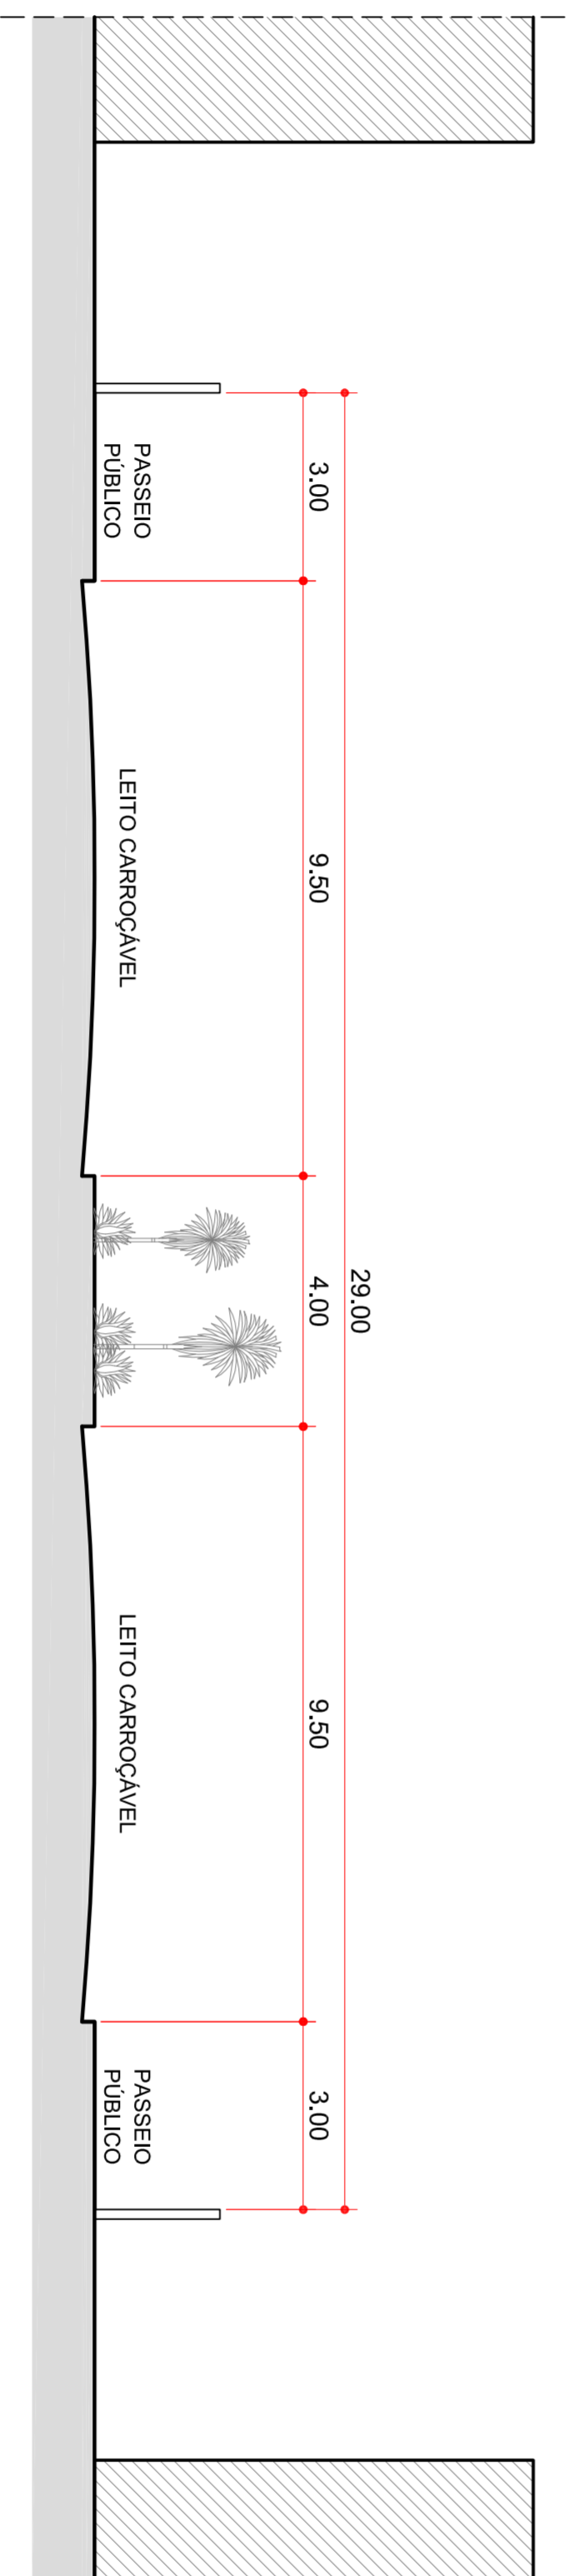

VIA COLETORA - PLANTA

VIA COLETORA - PERFIL

Prefeitura do Município de Araraquara
 Rua São Bento, nº. 840 - Centro - Araraquara/SP
 CEP: 14.800-103

Secretaria responsável:
Secretaria de Desenvolvimento Urbano
 Desenho Nº: XXXXXXXX
 Data: 15/04/2013

Título do projeto:
ANEXO II - FIGURA 2A

Assunto/Referência:
**VIA COLETORA COM CANTEIRO CENTRAL
PLANTA E PERFIL ESQUEMÁTICO**

ID: