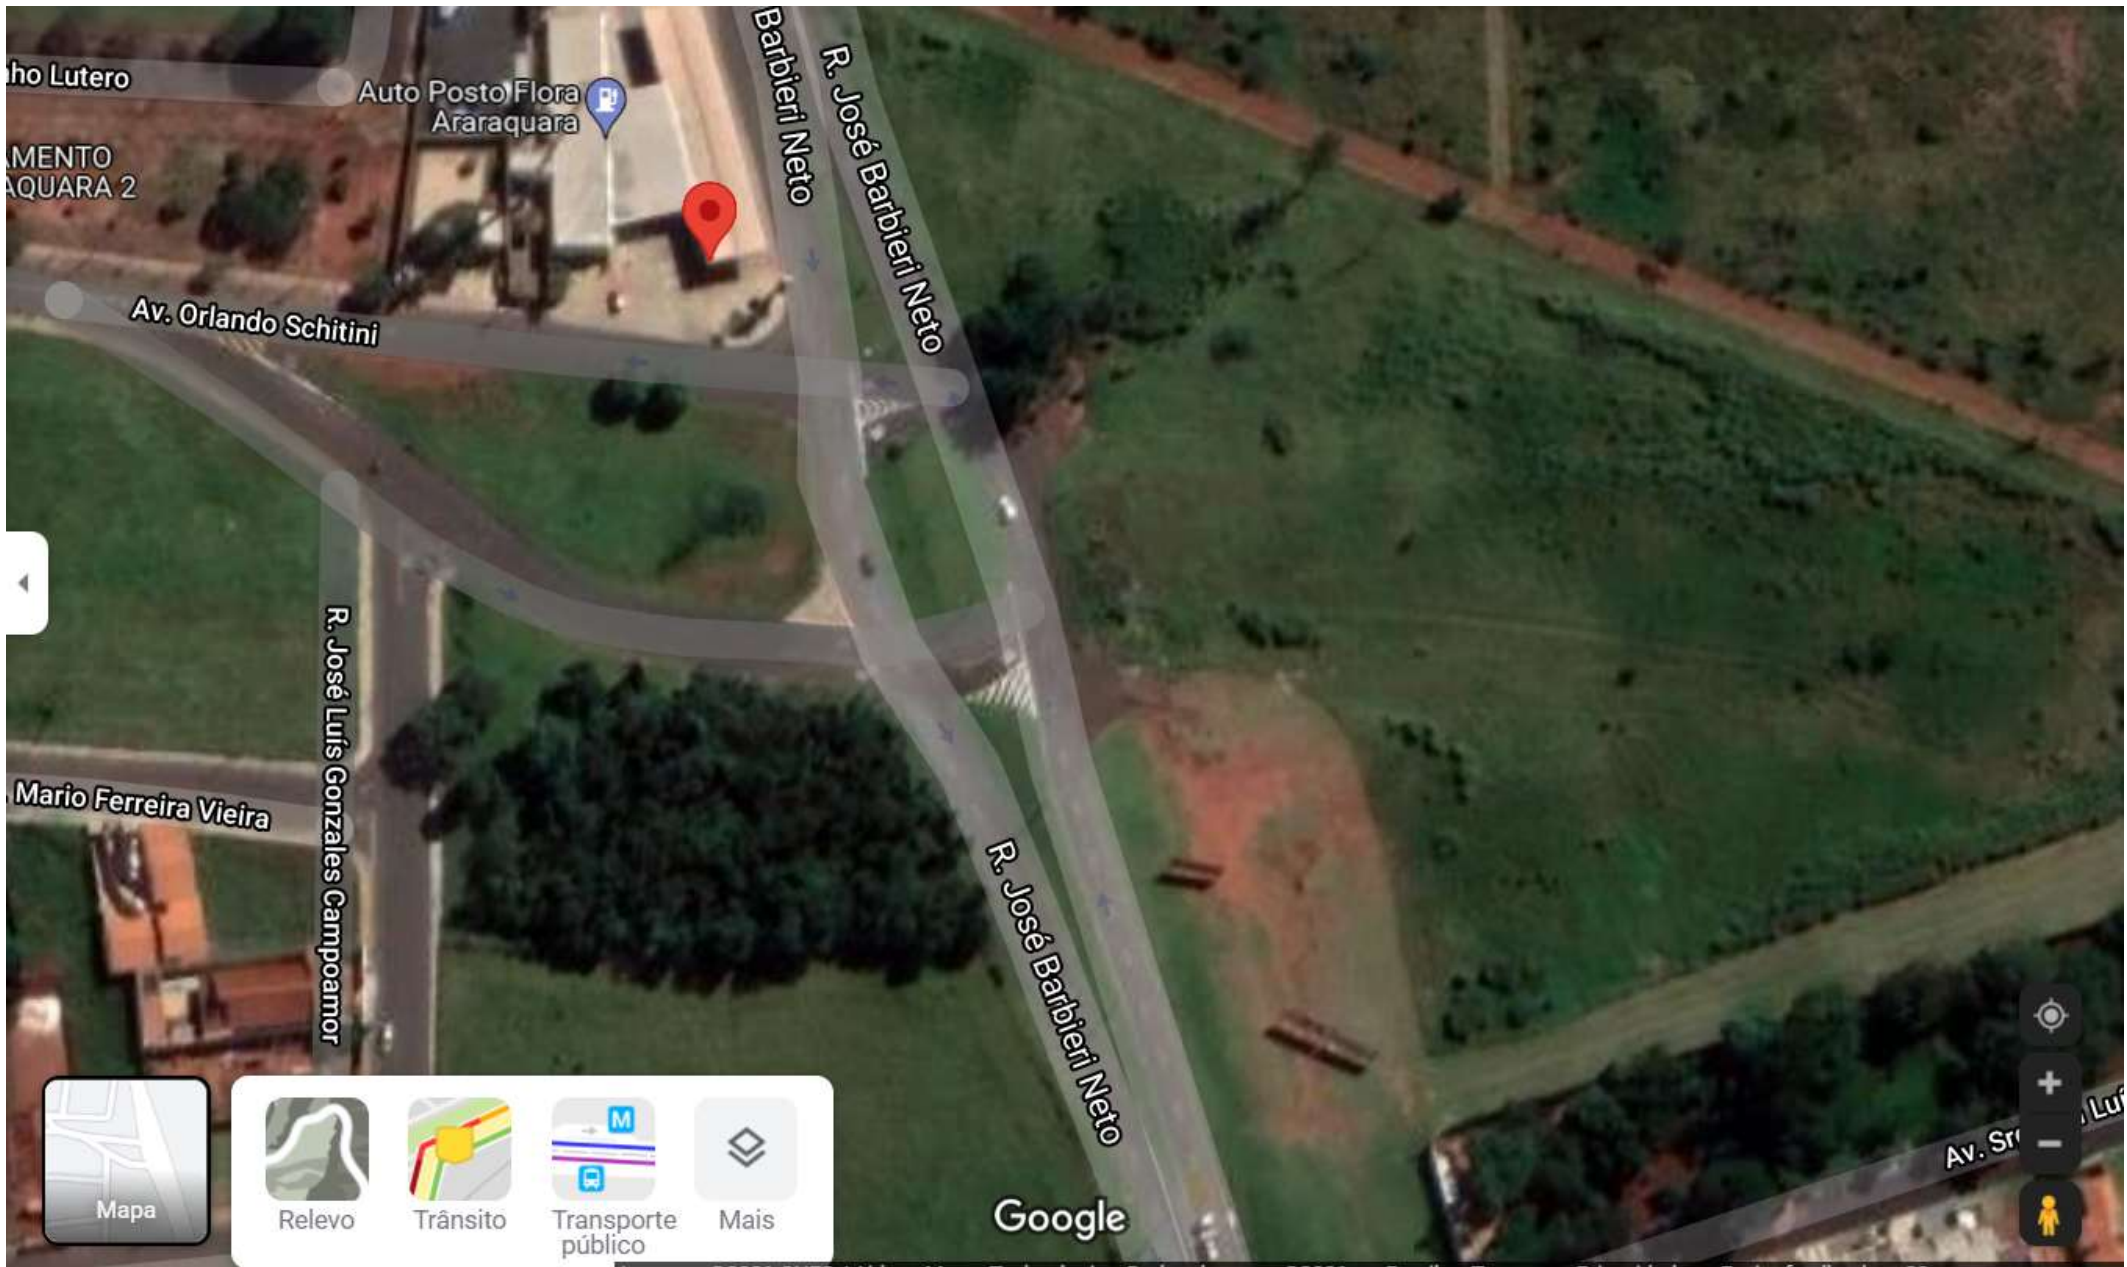

CÂMARA MUNICIPAL DE ARARAQUARA

INDICAÇÃO Nº 4489/2021

Indica a implantação de sinalização semafórica na rotatória da Rua José Barbieri Neto com a Avenida Orlando Schitini.

Indico ao Senhor Prefeito Municipal, a necessidade de entrar em entendimento com o setor competente, a fim de que seja estudada a possibilidade de implantação de sinalização semafórica na rotatória da Rua José Barbieri Neto com a Avenida Orlando Schitini.

O presente pedido se faz necessário, visto que o local possui um grande fluxo de veículos, por ser a entrada principal que leva ao bairro Maria Luiza. Devido à intensa movimentação, principalmente nos horários de pico, muitos acidentes têm ocorrido no local e a implantação de sinalização semafórica ajudaria a evitá-los, oferecendo mais segurança aos que transitam pela área, assim como foi feito na Rua José Barbieri Neto com a Avenida Dom Carlos Carmelo.

Sala de Sessões “Plínio de Carvalho”, 14 de outubro de 2021.

LINEU CARLOS DE ASSIS

PROTÓCOLO 8358/2021 - 14/10/2021 11:26

570 R. José Barbieri Neto
Araraquara, São Paulo

Google

Street View - mai. 2021

Av. Dom Carlos Carmelo
Araraquara, São Paulo

Google

Street View - mai. 2021