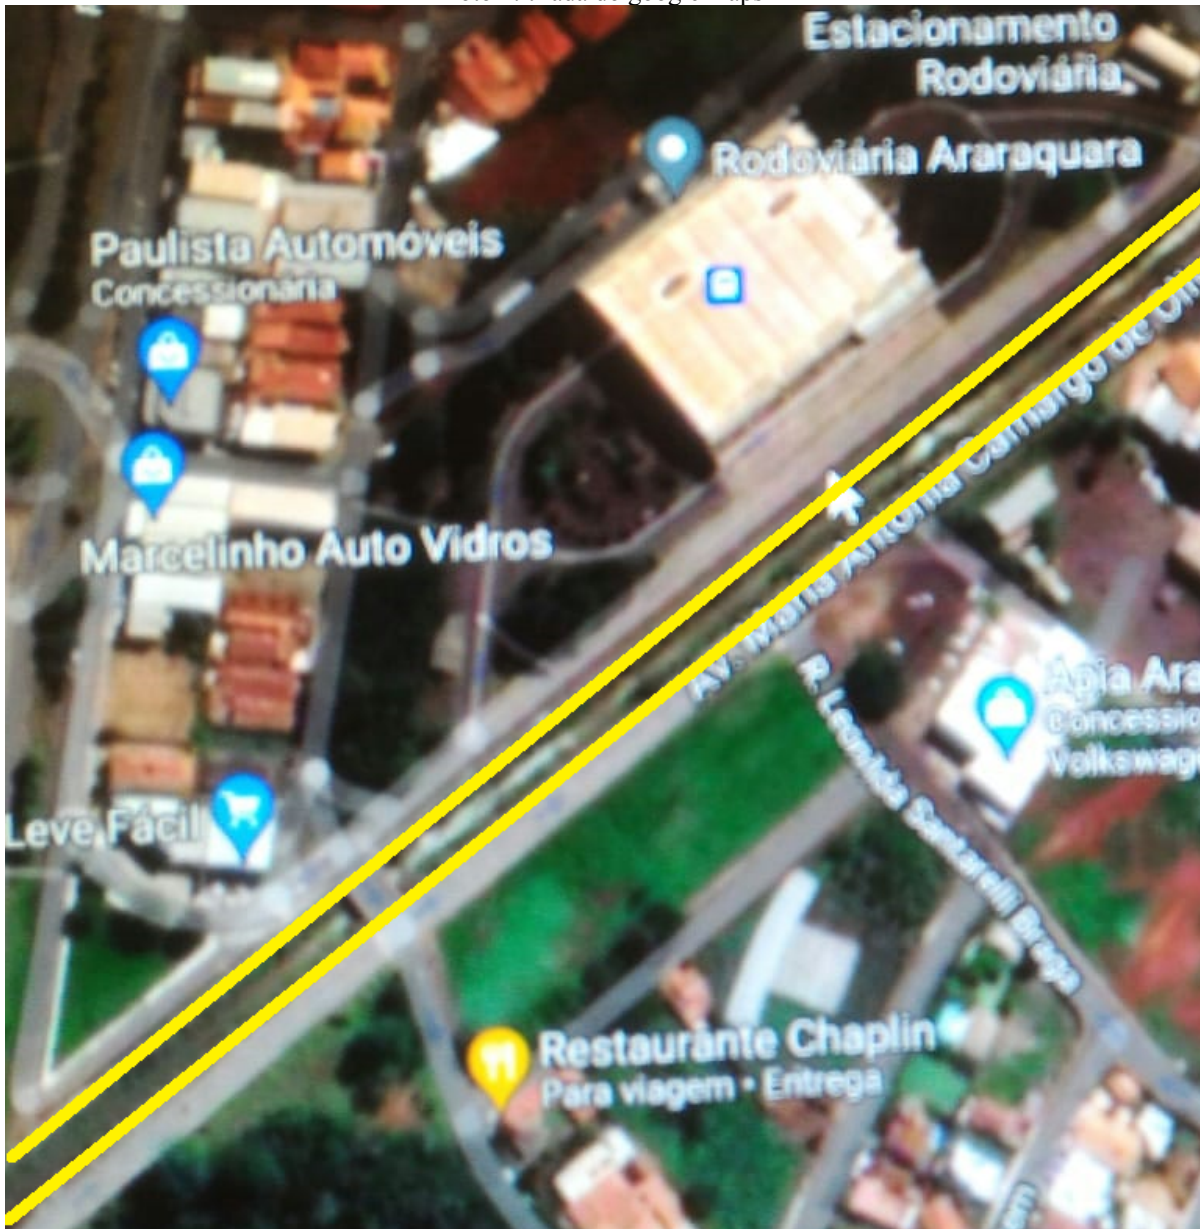

CÂMARA MUNICIPAL DE ARARAQUARA

INDICAÇÃO Nº 3452/2021

Indicar o plantio de árvore às duas margens do córrego Ouro – Avenida Maria Antônia Camargo Oliveira (via Expressa), no trecho entre a Rua Luiz Mauri Domingos Zanin e Voluntários da Pátria, próximo ao terminal Rodoviário Interurbano.

Indico o plantio de árvore às duas margens do córrego Ouro – Avenida Maria Antônia Camargo Oliveira (via Expressa), no trecho entre a Rua Luiz Mauri Domingos Zanin e Voluntários da Pátria, próximo ao terminal Rodoviário Interurbano.

O local é passivo de acidentes e enchentes, pois não há uma barreira de proteção às arvores plantadas neste local, além de proporcionar sombra e uma referencia do tamanho da calçada e da profundidade do leito do Córrego, fortalece o barranco.

Foto 2 – final da avenida Expressa

Foto 3 – lateral direita da avenida Expressa