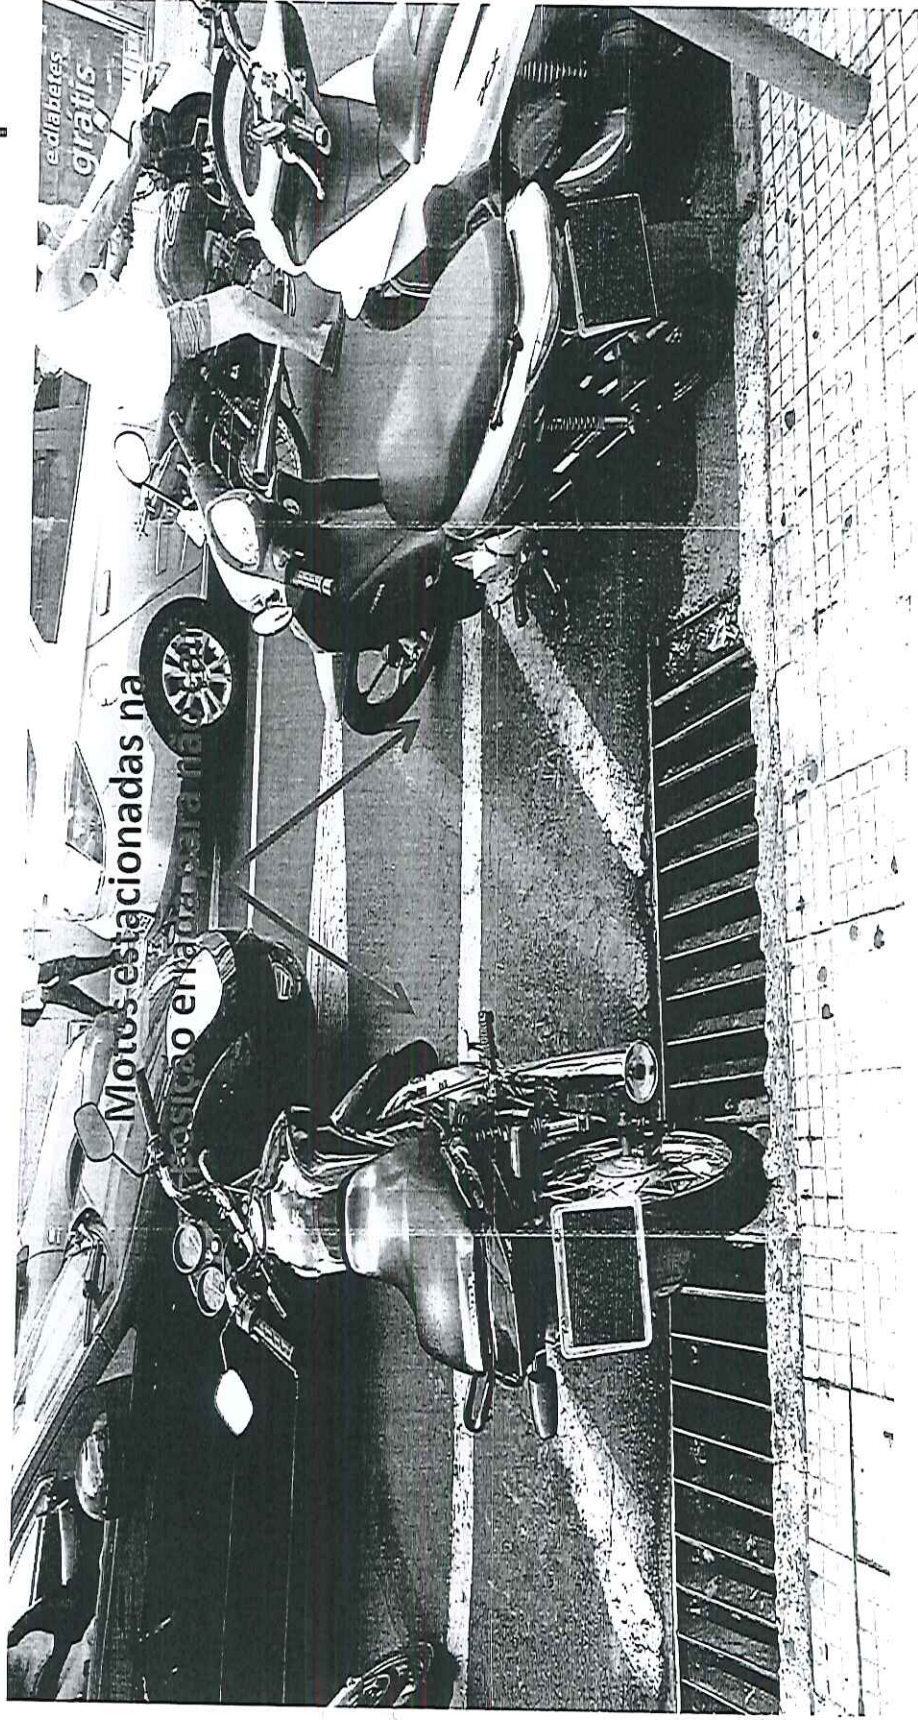

Estacionamento de motocicletas na Avenida Espanha