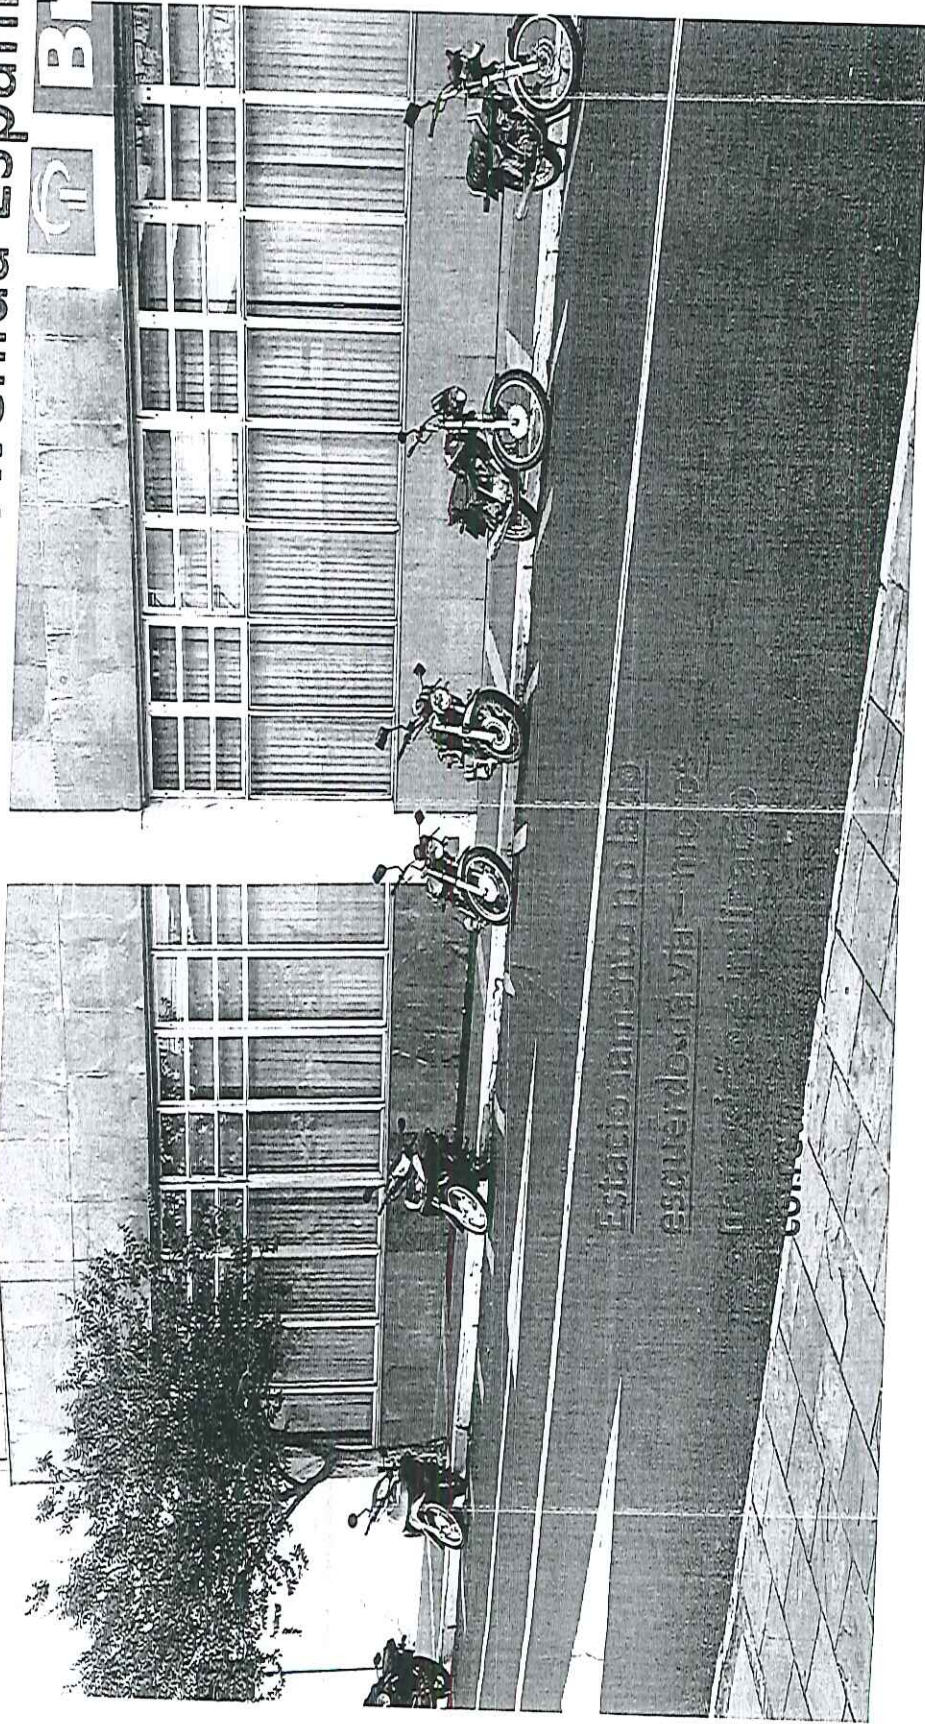

CÓPIA

CÂMARA MUNICIPAL DE ARARAQUARA

INDICAÇÃO NÚMERO 3952 /17.

AUTOR: Vereador e Vice-Presidente **TENENTE SANTANA**

0947 20/10/2017

DESPACHO:

DEFERIDA.

Araraquara, 20 OUT 2017

Com a mudança de lado a motocicleta fica na inclinação adequada e o problema não ocorre. Um quarteirão acima, defronte ao Bradesco o estacionamento está do lado correto e o problema não ocorre.

Araraquara, 19 de outubro de 2017.

Estacionada na
posição errada para
não cair

Estacionamento de motocicletas na Avenida Espanha

Estacionamento no lado
esquerdo da via — motor
ciclistas e intransi-
tantes