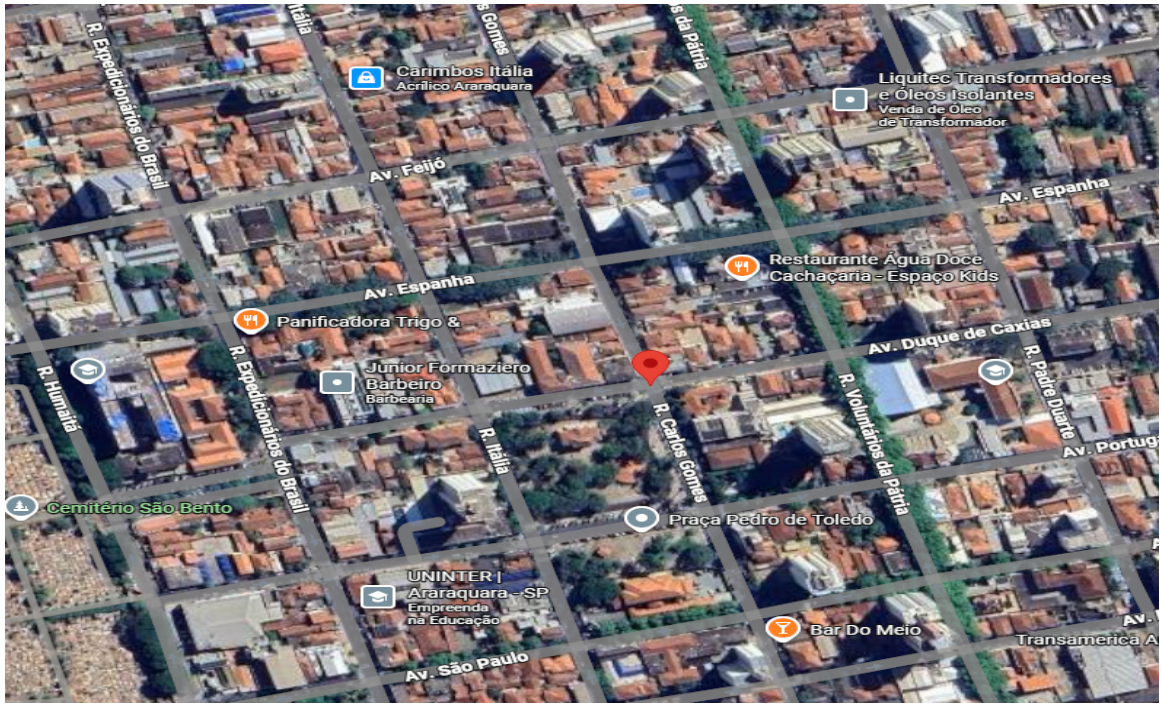

CÂMARA MUNICIPAL DE ARARAQUARA