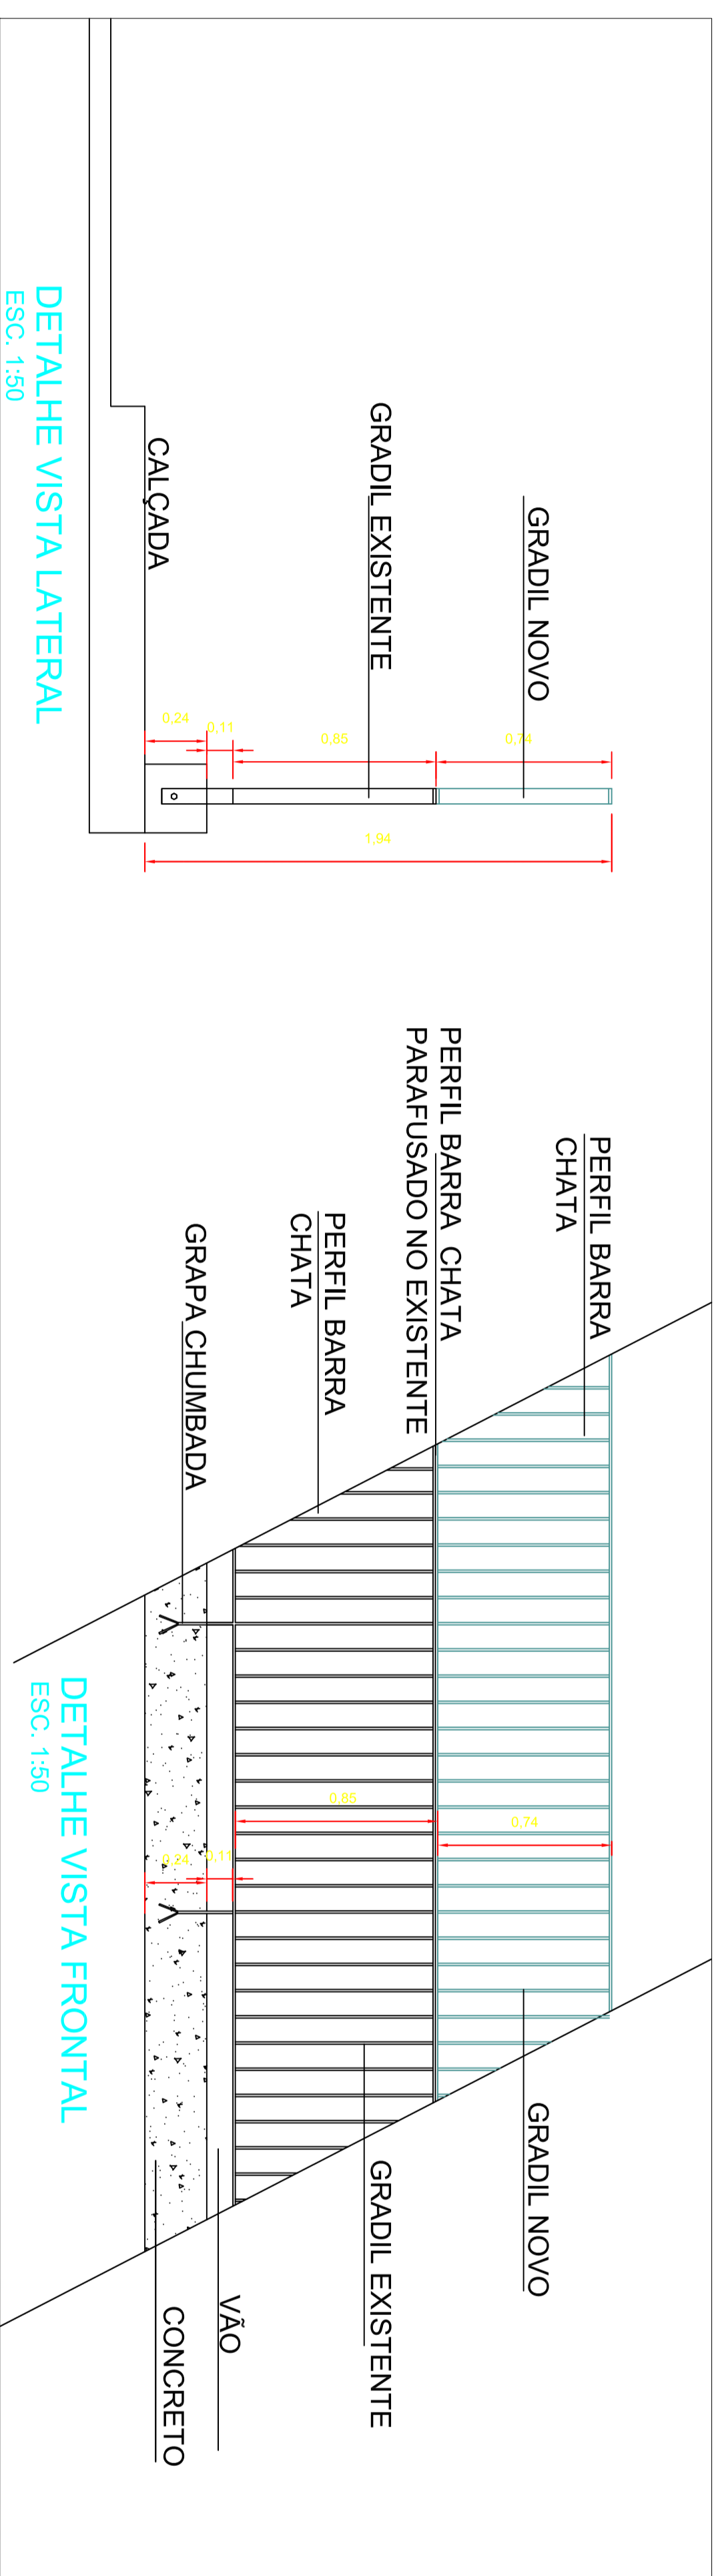

PONTILHÃO 22 DE AGOSTO - VISTA FRONTAL

PONTILHÃO EM PLANTA BAIXA

GRADIL EXISTENTE PERIL BARRA CHATA

Prefeitura do Município de Arapongas
 Rua São Manoel, nº 440 - Centro - Arapongas/PR
 CEP: 81740-000

Instituto responsável:
 Secretaria de Trânsito e Mobilidade Urbana
 Contato: 3410/2923

SECRETARIA DE TRÂNSITO, TRANSPORTE E MOBILIDADE URBANA
AMPLIAÇÃO DOS GUARDA-CORPOS DOS PONTILHÕES DA AV. DILONE DE CAXIAS E 22 DE AGOSTO
 PLANTA, VISTAS E DETALHES

AR

Convidado da obra:
 Av. Dr. Nelson Rodrigues da Silva

Local:
 Curitiba

Endereço de Referência nº:
 Curitiba

Endereço nº:
 Curitiba

Endereço nº:
 Curitiba

Endereço nº:
 Curitiba

Endereço nº:
 Curitiba

Endereço nº:
 Curitiba

Endereço nº:
 Curitiba

Endereço nº:
 Curitiba

Endereço nº:
 Curitiba

Endereço nº:
 Curitiba

Endereço nº:
 Curitiba

Endereço nº:
 Curitiba

Endereço nº:
 Curitiba

Endereço nº:
 Curitiba

Endereço nº:
 Curitiba