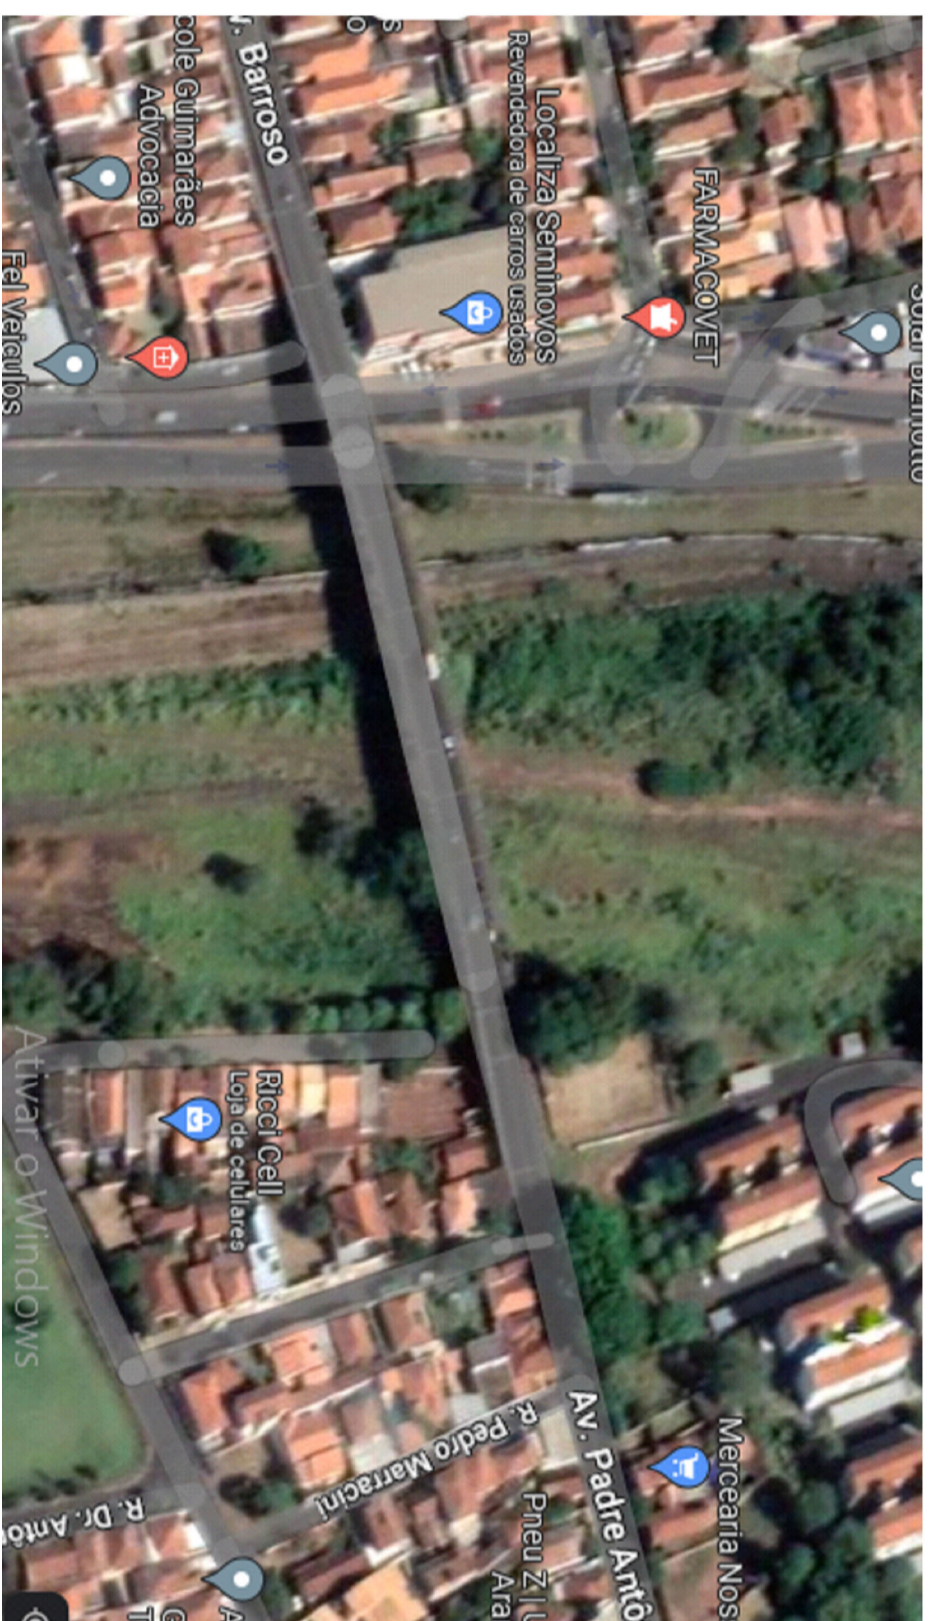

PONTILHÃO 22 DE AGOSTO - VISTA FRONTAL

PONTILHÃO EM PLANTA BAIXA

GRADIL EXISTENTE PERIL BARRA CHATA

Prefeitura do Município de Arapongas
 Rua São Manoel, nº 440 - Centro - Arapongas/PR
 CEP: 81740-000

Instituto responsável:
 Secretaria de Trânsito e Mobilidade Urbana
 Contato: 3410/2923

SECRETARIA DE TRÂNSITO, TRANSPORTE E MOBILIDADE URBANA
AMPLIAÇÃO DOS GUARDA-CORPOS DOS PONTILHÕES DA AV. DILONE DE CAXIAS E 22 DE AGOSTO
 PLANTA, VISTAS E DETALHES

AR

Convidado da obra:
 Av. Dr. Nelson Rodrigues da Silva

Local:
 Curitiba

Endereço de Referência nº:
 Curitiba

Endereço nº:
 Curitiba

Endereço nº:
 Curitiba

Endereço nº:
 Curitiba

Endereço nº:
 Curitiba

Endereço nº:
 Curitiba

Endereço nº:
 Curitiba