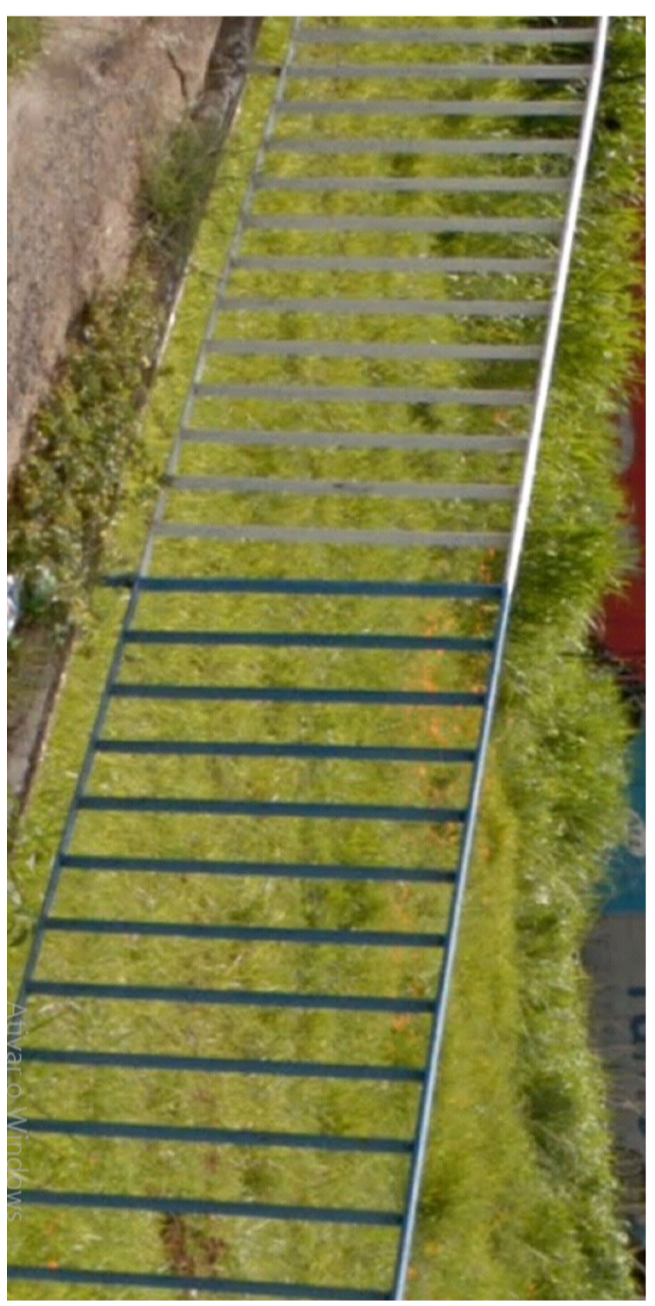

PONTILHÃO 22 DE AGOSTO - VISTA FRONTAL

PONTILHÃO EM PLANTA BAIXA

GRADIL EXISTENTE PERIL BARRA CHATA

Prefeitura do Município de Arapongas
 Rua São Manoel, nº 440 - Centro - Arapongas/PR
 CEP: 81740-000

Instituto responsável:
 Secretaria de Trânsito e Mobilidade Urbana
 Contato: 3410/2923

SECRETARIA DE TRÂNSITO, TRANSPORTE E MOBILIDADE URBANA
AMPLIAÇÃO DOS GUARDA-CORPOS DOS PONTILHÕES DA AV. DILONE DE CAXIAS E 22 DE AGOSTO
 PLANTA, VISTAS E DETALHES

AR

Convidado da obra:
 Av. Dr. Nelson Rodrigues da Silva