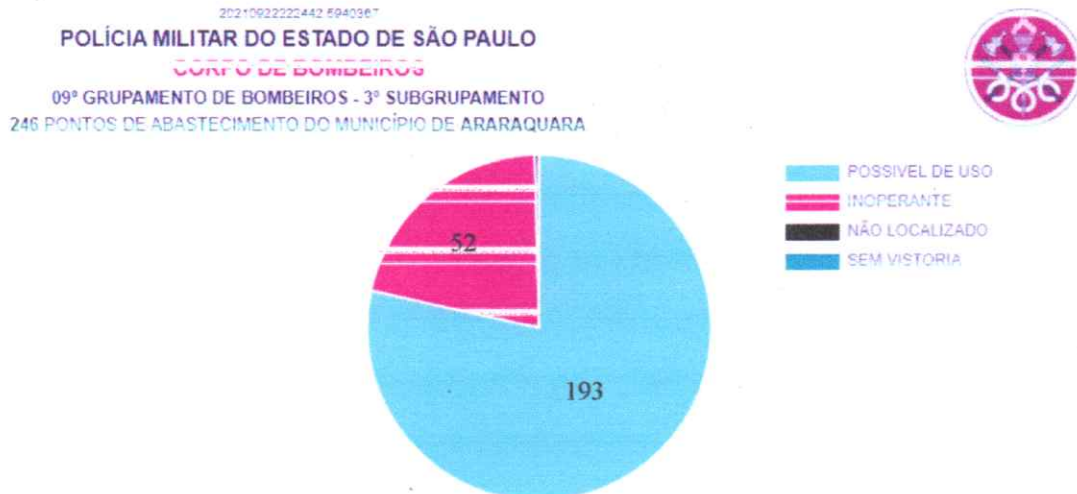

3) Esclareço que a vistoria de hidrantes pelo Corpo de Bombeiros no município de Araraquara é realizada anualmente, sendo que no corrente ano foi feita nos meses de julho e agosto, sendo verificado que dos 246 hidrantes, 193 estão em condições de uso, diferente do ano de 2020 que constatou apenas 109 em condições. Diante o exposto, fica evidenciado o avanço na manutenção dos mesmos, conforme demonstrado abaixo.

4) Segue em anexo a relação dos 246 hidrantes instalados no município de Araraquara, com sua respectiva localização, bem como a situação em que se encontra, conforme a última vistoria realizada.

5) O Corpo de Bombeiros não fez solicitação formal à prefeitura para a realização de aceiros e roçadas em áreas públicas ou privadas. Esclareço que o assunto foi tratado em reunião no dia 19ABR21, onde foi apresentado o “Plano de Contingência – Operação Estiagem 2021” pelo representante da Defesa Civil Municipal, sendo que esta reunião contou com a presença de representantes de diversos órgãos municipais de Araraquara (Secretaria do Meio Ambiente e Sustentabilidade; Secretaria de Governo, Planejamento e Finanças; Secretaria de Comunicação, Secretaria de Cooperação dos Assuntos de Segurança Pública; Defesa Civil; Departamento Autônomo de Água e Esgoto – DAAE, Representantes de Bairros e Corpo de Bombeiros.

Fica indicado o 1º Sgt PM 940040-A Adilson André Portruneli para representar o Corpo de Bombeiros na Comissão Especial de Estudos (Frente Parlamentar do Meio Ambiente e de Proteção e Defesa dos Animais) na condição de convidado.

Aproveito a oportunidade para externar os protestos de elevada estima e distinta consideração.

FERNANDO ROBERTO

Cap PM 105084-2 Comandante do 3º SGB