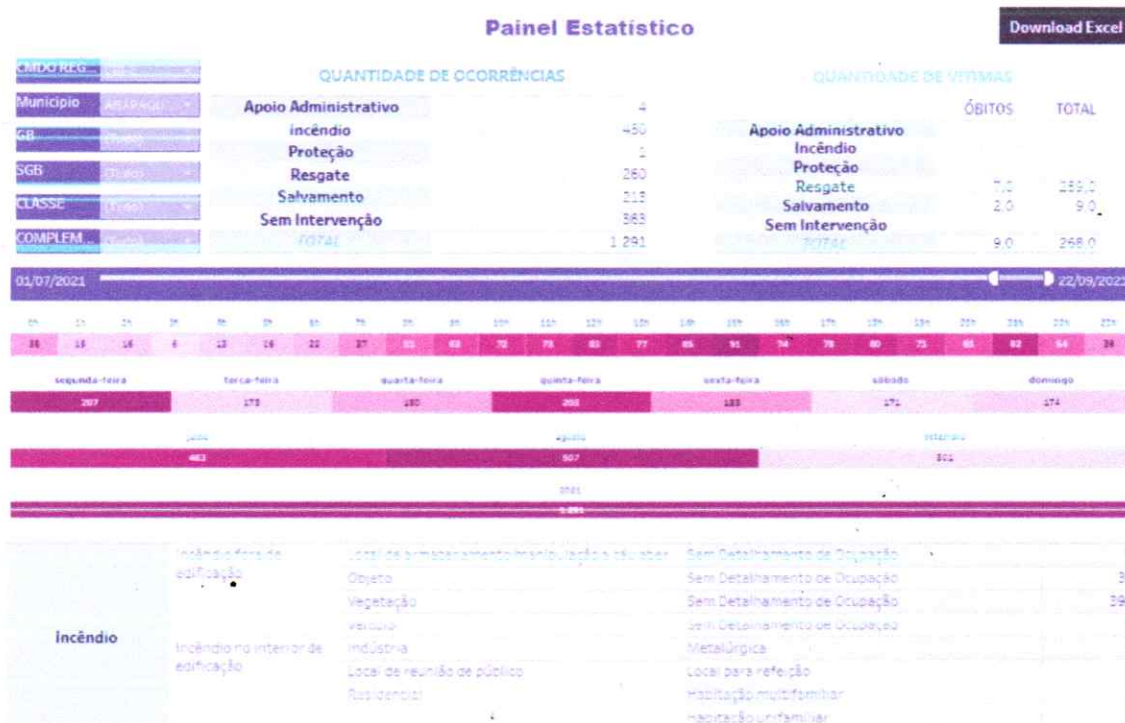

1 - Informações acerca de números de ocorrências de incêndios e seus respectivos tipos registradas no mês de Julho, Agosto e Setembro.

2 - Nos incêndios que ocorreram no perímetro urbano do município de Araraquara por gentileza informar seus respectivos endereços, total de área danificada e se houveram danos a APPs.

Ao Excelentíssima Senhora LUNA AYAN MEYER

DD Vereadora do Município de Araraquara.

Assunto: Resposta ao Ofício nº 2021/F219.

Anexo: 1) Endereço ocorrências de incêndio em vegetação 01JUL21 à 22SET21;

2) Relação de hidrantes.

Venho por intermédio deste, responder a Vossa Excelência as questões contidas no Ofício nº 2021/F219 de 21 de setembro de 2021, conforme segue:

1) No período de 01JUL21 à 22SET21 foram atendidas no município de Araraquara 450 ocorrências de incêndio, sendo: 441 fora de edificações, destas 396 foram incêndios em vegetação e 9 no interior de edificações, conforme consta na planilha abaixo.