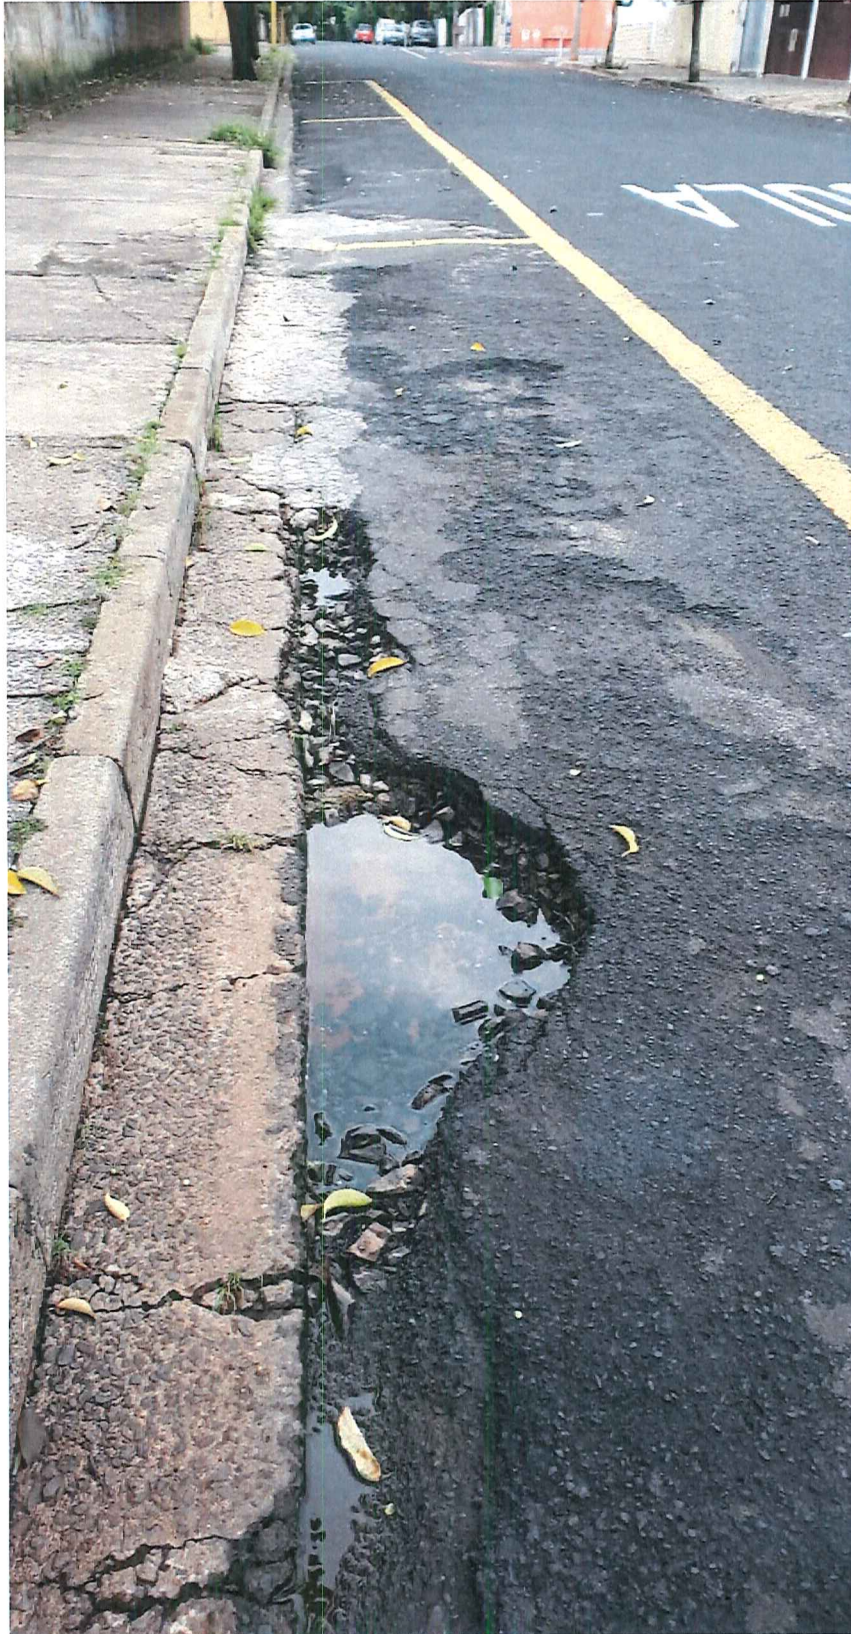

CÂMARA MUNICIPAL DE ARARAQUARA

Indicação nº 1432/2020

CÂMARA MUNICIPAL DE ARARAQUARA

Indicação nº 1432/2020

CÂMARA MUNICIPAL DE ARARAQUARA

Indicação nº 1432/2020

CÂMARA MUNICIPAL DE ARARAQUARA

Indicação nº ~~ME~~ 1432/2020