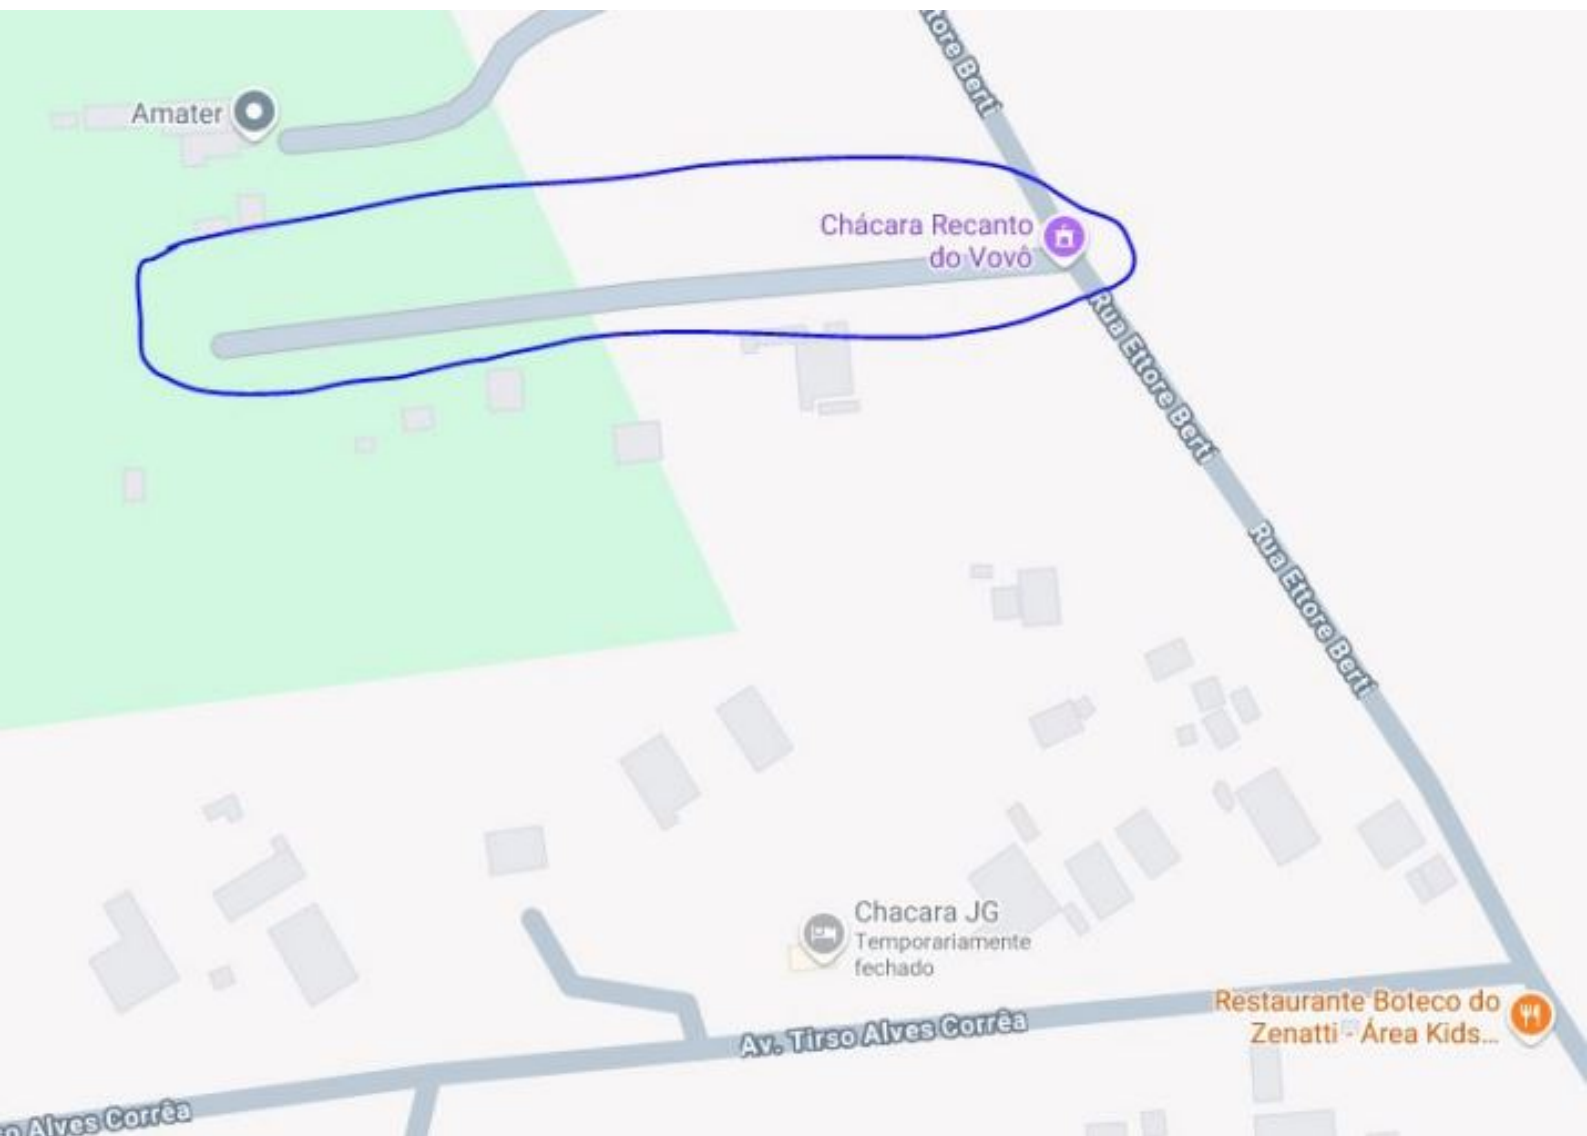

CÂMARA MUNICIPAL DE ARARAQUARA

INDICAÇÃO Nº 4690/2024

Indica homenagem a "Geraldo Benfatti" para nomeação da via localizada na bifurcação da Avenida Ettore Berti, no bairro Parque Tropical, desta cidade.

Indico ao Senhor Prefeito Municipal, a necessidade de entrar em entendimento com o setor competente, no sentido de proceder a homenagem a "Geraldo Benfatti" para nomeação da via localizada na bifurcação da Avenida Ettore Berti, no bairro Parque Tropical, desta cidade.

“PALACETE VEREADOR CARLOS ALBERTO MANÇO”, 5 de novembro de 2024.

ALUISIO BOI

PROTÓCOLO 9821/2024 - 05/11/2024 09:41

DIRMHA
I

Posto
Combust.

→ AV ETTORE BERT - PRA 070

RESTAURANTE
ZENETTI

AV TIRSO NEVES CORREIA → Parque Tropical - CEP: 14804-180
MONTES RUISES - SP.

SOLICITAÇÃO DE NOME PARA
ESTRADA - PRA 157

Amater

Chácara Recanto do Vovó

Chacara JG
Temporariamente
fechado

Restaurante Boteco do
Zenatti - Área Kids...

Av. Tirso Alves Corrêa

R. Alves Corrêa

Rua Ettore Bert