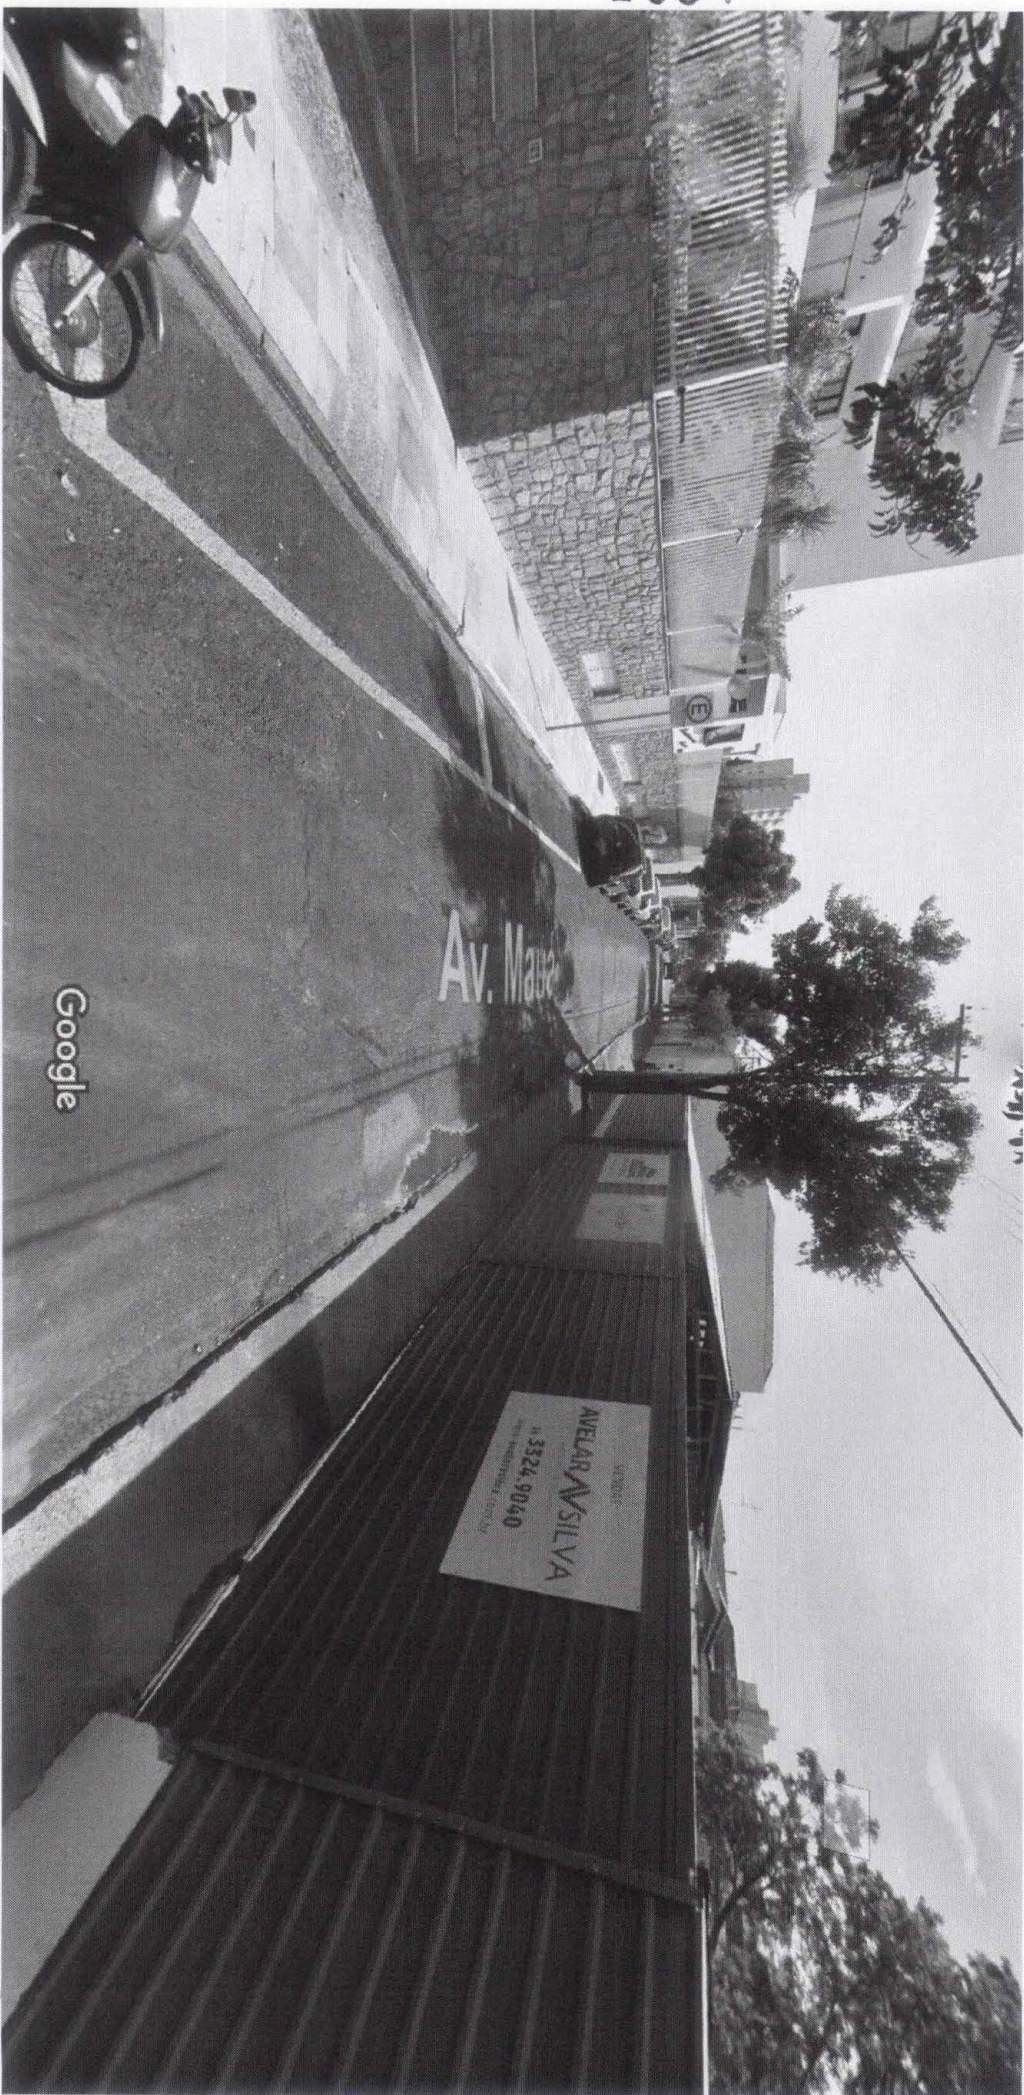

713 Av. Mauá

Araraquara, São Paulo

Street View

Santana
Rua
Nigro Loja da