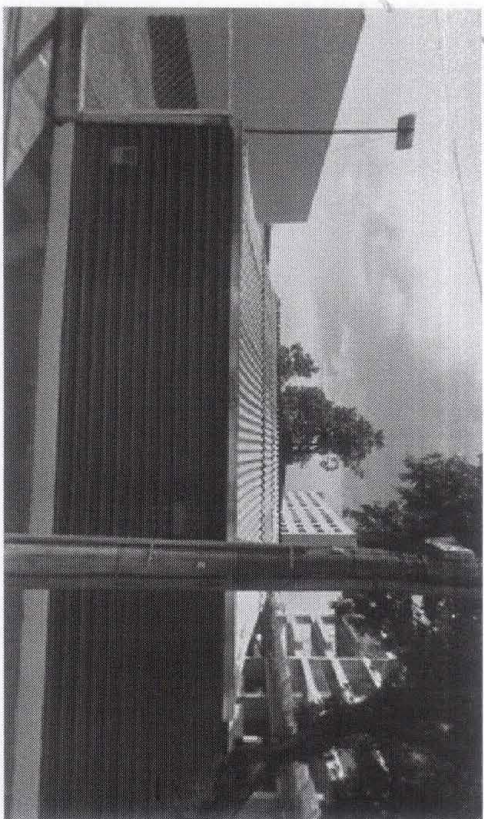

Street View

Nigro Loja da F?

Captura da imagem: dez. 2017 © 2020 Google

Google Maps Av. Mauá, 707 - Centro

2651

Dados do mapa ©2020 20 m

Av. Mauá, 707 - Centro

Araraquara - SP
14801-190

2651

Rotas

Salvar

Próximo

Enviar para Smartphone

r

6R7C+RR Centro, Araraquara - SP

Fotos