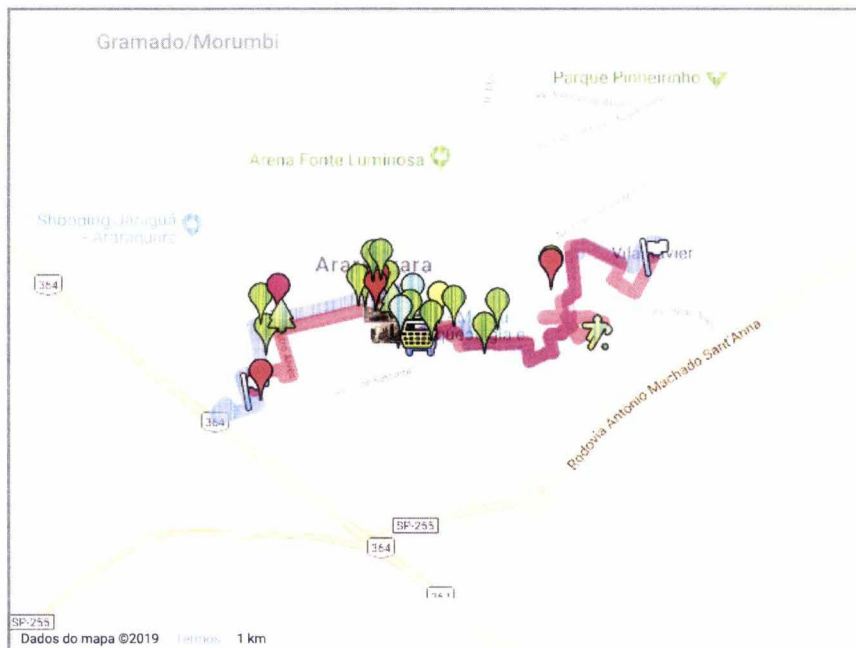

a) linha de transporte público em questão, teve sua tabela alterada em dezembro de 2017, passando a possuir intervalos, variáveis entre 00:50 minutos à 1 hora, tal alteração se fez necessária tendo em vista um número elevado de reclamações referente ao não cumprimento dos horários que ocorriam devido ao aumento do fluxo de veículos naquela região;

26

97
pcc

Gramado / Morumbi

- [Imprimir](#)

ITINERÁRIOS

Sentido TCI – Parque Gramado: Av. Portugal, Rua Antonio Prado, Av. Santo Antonio, Rua Treze de Maio, Av. Julião Caramuru, Rua Padre Francisco Manoel Malaquias, Rua Francisco Xavier, Rua Bahia, Av. Mario Zampieri, Rua Clóvis Braga P. Ferraz, Av. Gabriel Martins Y Martins, Rua Nhonho Magalhães, Av. José Basile, Rua Genesio (sentido Ponto Final não passa pelo bairro Santa Julia), Rua Piauí, Av. Pernambuco, Rua Ermelino Magnani, Av. Atilio Biscari, Rua Mato rosso, Av. Joaquim Vieira do José do Rio Preto, Av. América, Rua Presidente João Belchior Marques Goulart, Av. Santa Catarina (Ponto Final).

Sentido Parque Gramado – TCI: Av. Santa Catarina, Av. Pro^o Basília Ladeira do Amaral, Av. Maria Antonieta de Campos Faria, Rua São José do Rio Preto, Av. João Lopes, Av. Armando Fedato, Av. Rio de Janeiro, Rua Mato Grosso, Av. Gaunabara, Rua dos Estados, Av. Paraíba, Rua Piauí, Rua Benedicto Oliveira Cavalheiro, Av. Rua Genésio Schiavinato, Av. José Basile, Rua Nhonhó Magalhães, Av. Raja Cury, Rua Clovis Braga Pinto Ferraz, Av. Mário Zampieri, Rua Bahia, Av. Julião Caramuru Barros, Av. Ipiranga, Rua Dr. Antônio Picaroni, Av. Dr. Leite de Moraes, Rua Padre Luciano, Av. Santo Antônio, Av. São Paulo.

Sentido TCI – Morumbi: av. São Paulo, rua 9 de Julho, av. Barroso, rua Silvio de Jorge, av. Edmundo Lupo, rua Dr. Euclides da Cunha Viana, av. Bruno Opice, rua Alfredo Coelho de Oliveira, rua Gavião Peixoto, (Ponto Final).