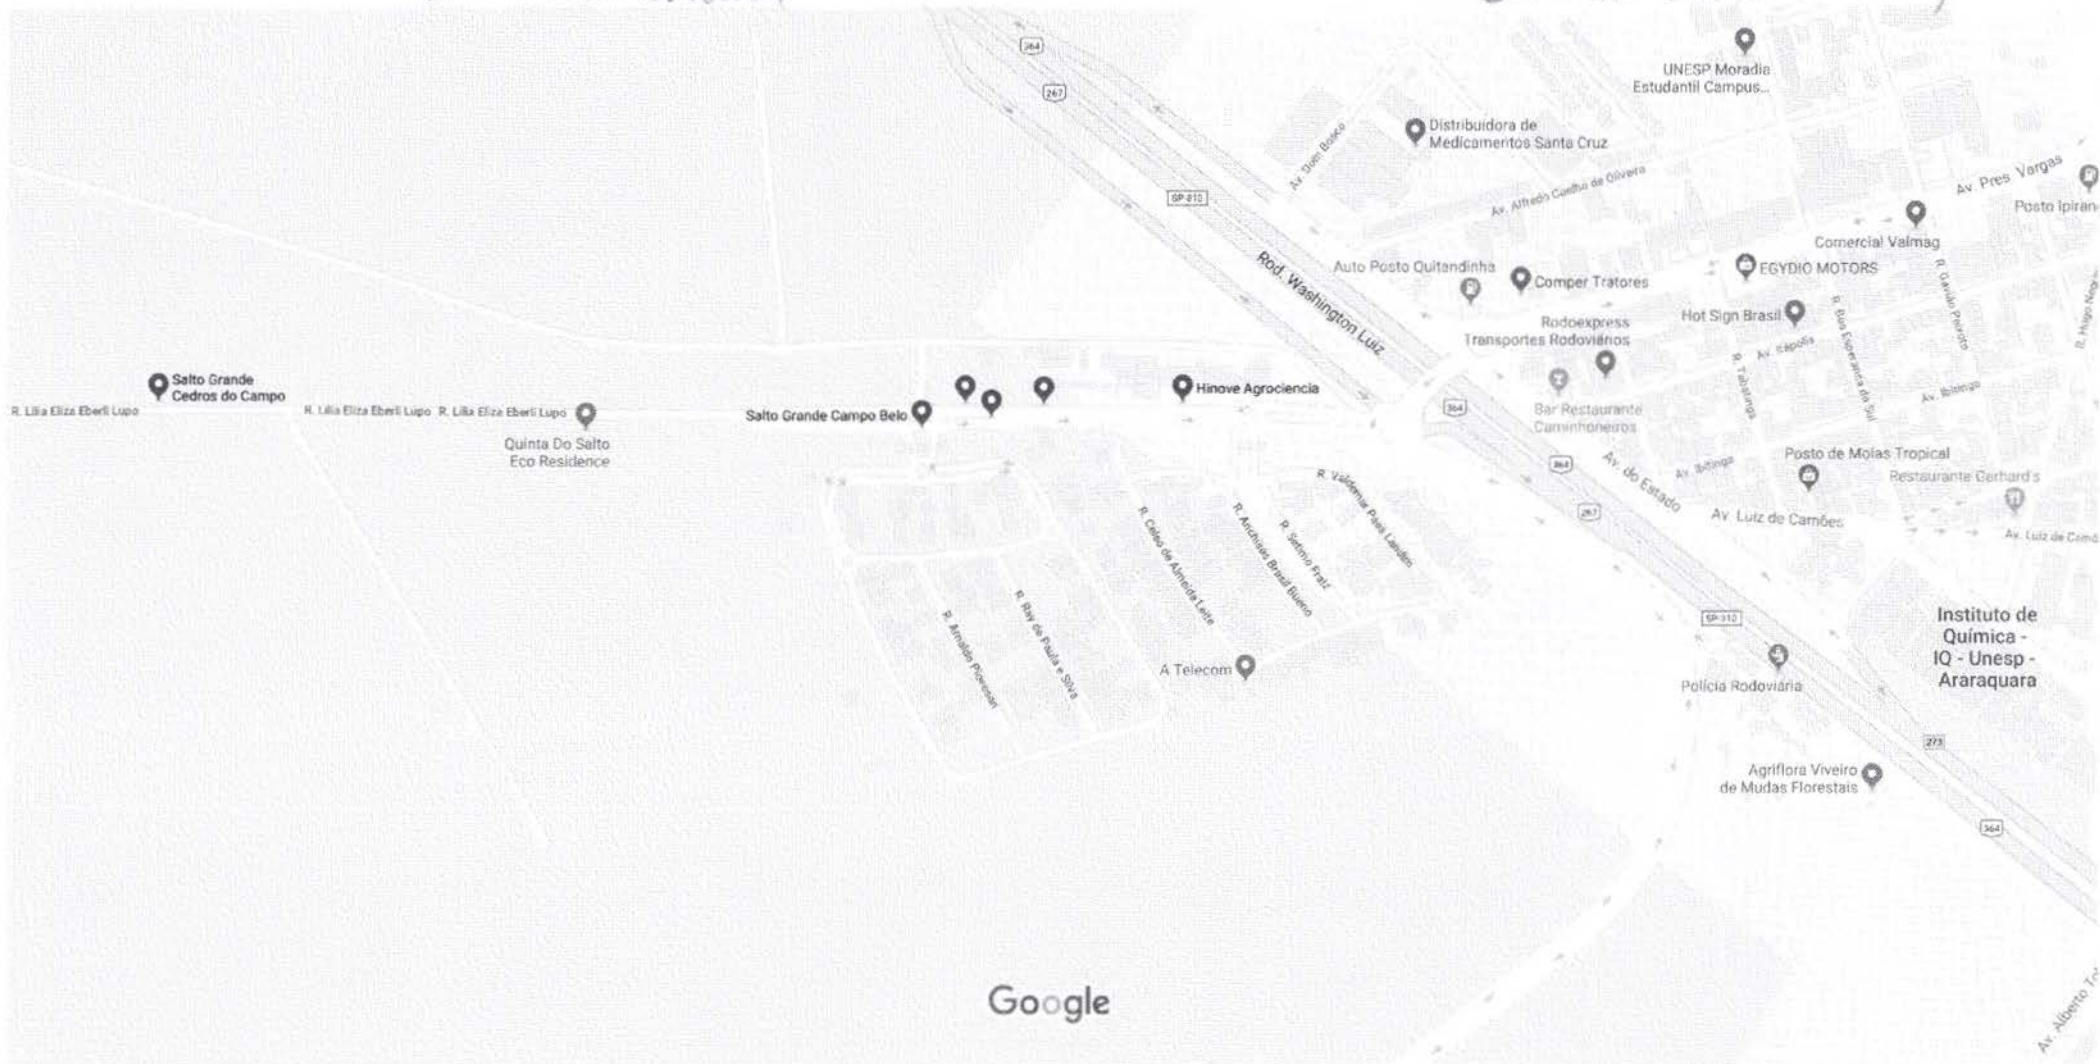

Google Maps

rua lilia elisa eberle lupu araraquara

dd. Salto Grande

TAPA BURACO (Deposito de Tronco nº 200 Salto do Salto Grande)

Google

Dados do mapa ©2018 Google 100 m

Salto Grande Campo Belo

4,6 ★★★★★ (30)

Complexo de condominio · Rua Lilia Elisa Eberle Lupu

Google Maps rua lilia elisa eberle lupu araraquara

Imagens ©2018 DigitalGlobe, Dados do mapa ©2018 Google 50 m

Salto Grande Campo Belo

4,6 ★★★★★ (30)

Complexo de condominio - Rua Lilia Elisa Eberle Lupo