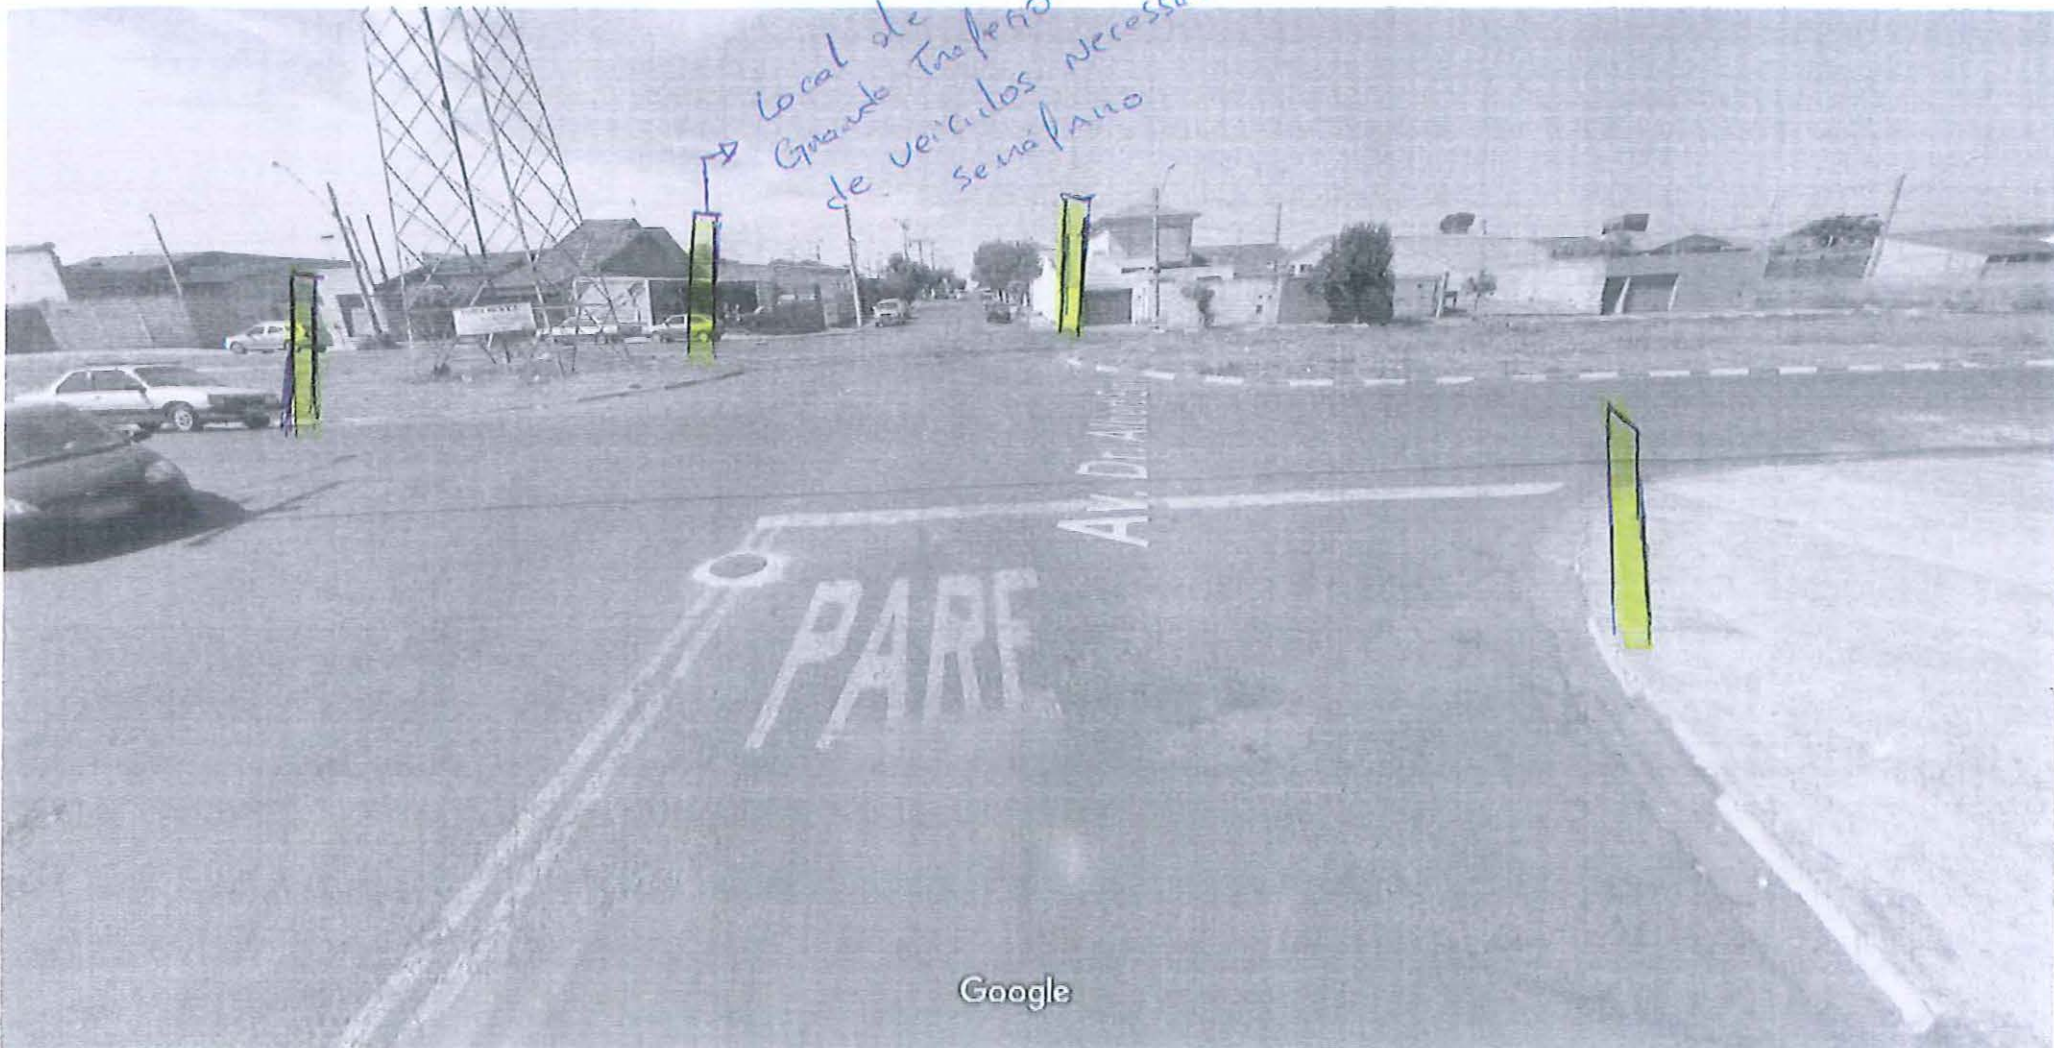

1947

Google Maps 462 R. Galileu Galilei

Google

Wally ©DreamWorks Distribution Limited. Todos os direitos reservados. Captura da imagem: ago 2011 © 2018 Google

Araraquara, São Paulo

Google, Inc.

Street View - ago 2011

ARA ALTOS PINHEI